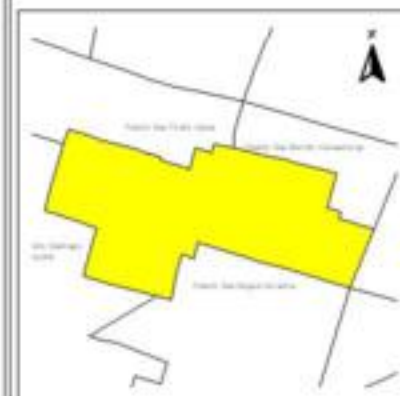

EVALUA DF
Consejo de Evaluación del
Desarrollo Social del
Distrito Federal

ÍNDICE DE DESARROLLO SOCIAL

Delegación: Azcapotzalco
Colonia: San Antonio
Grado de desarrollo: Alto

Grado de Desarrollo Social

-  Muy bajo
-  Bajo
-  Medio
-  Alto
-  Sin dato